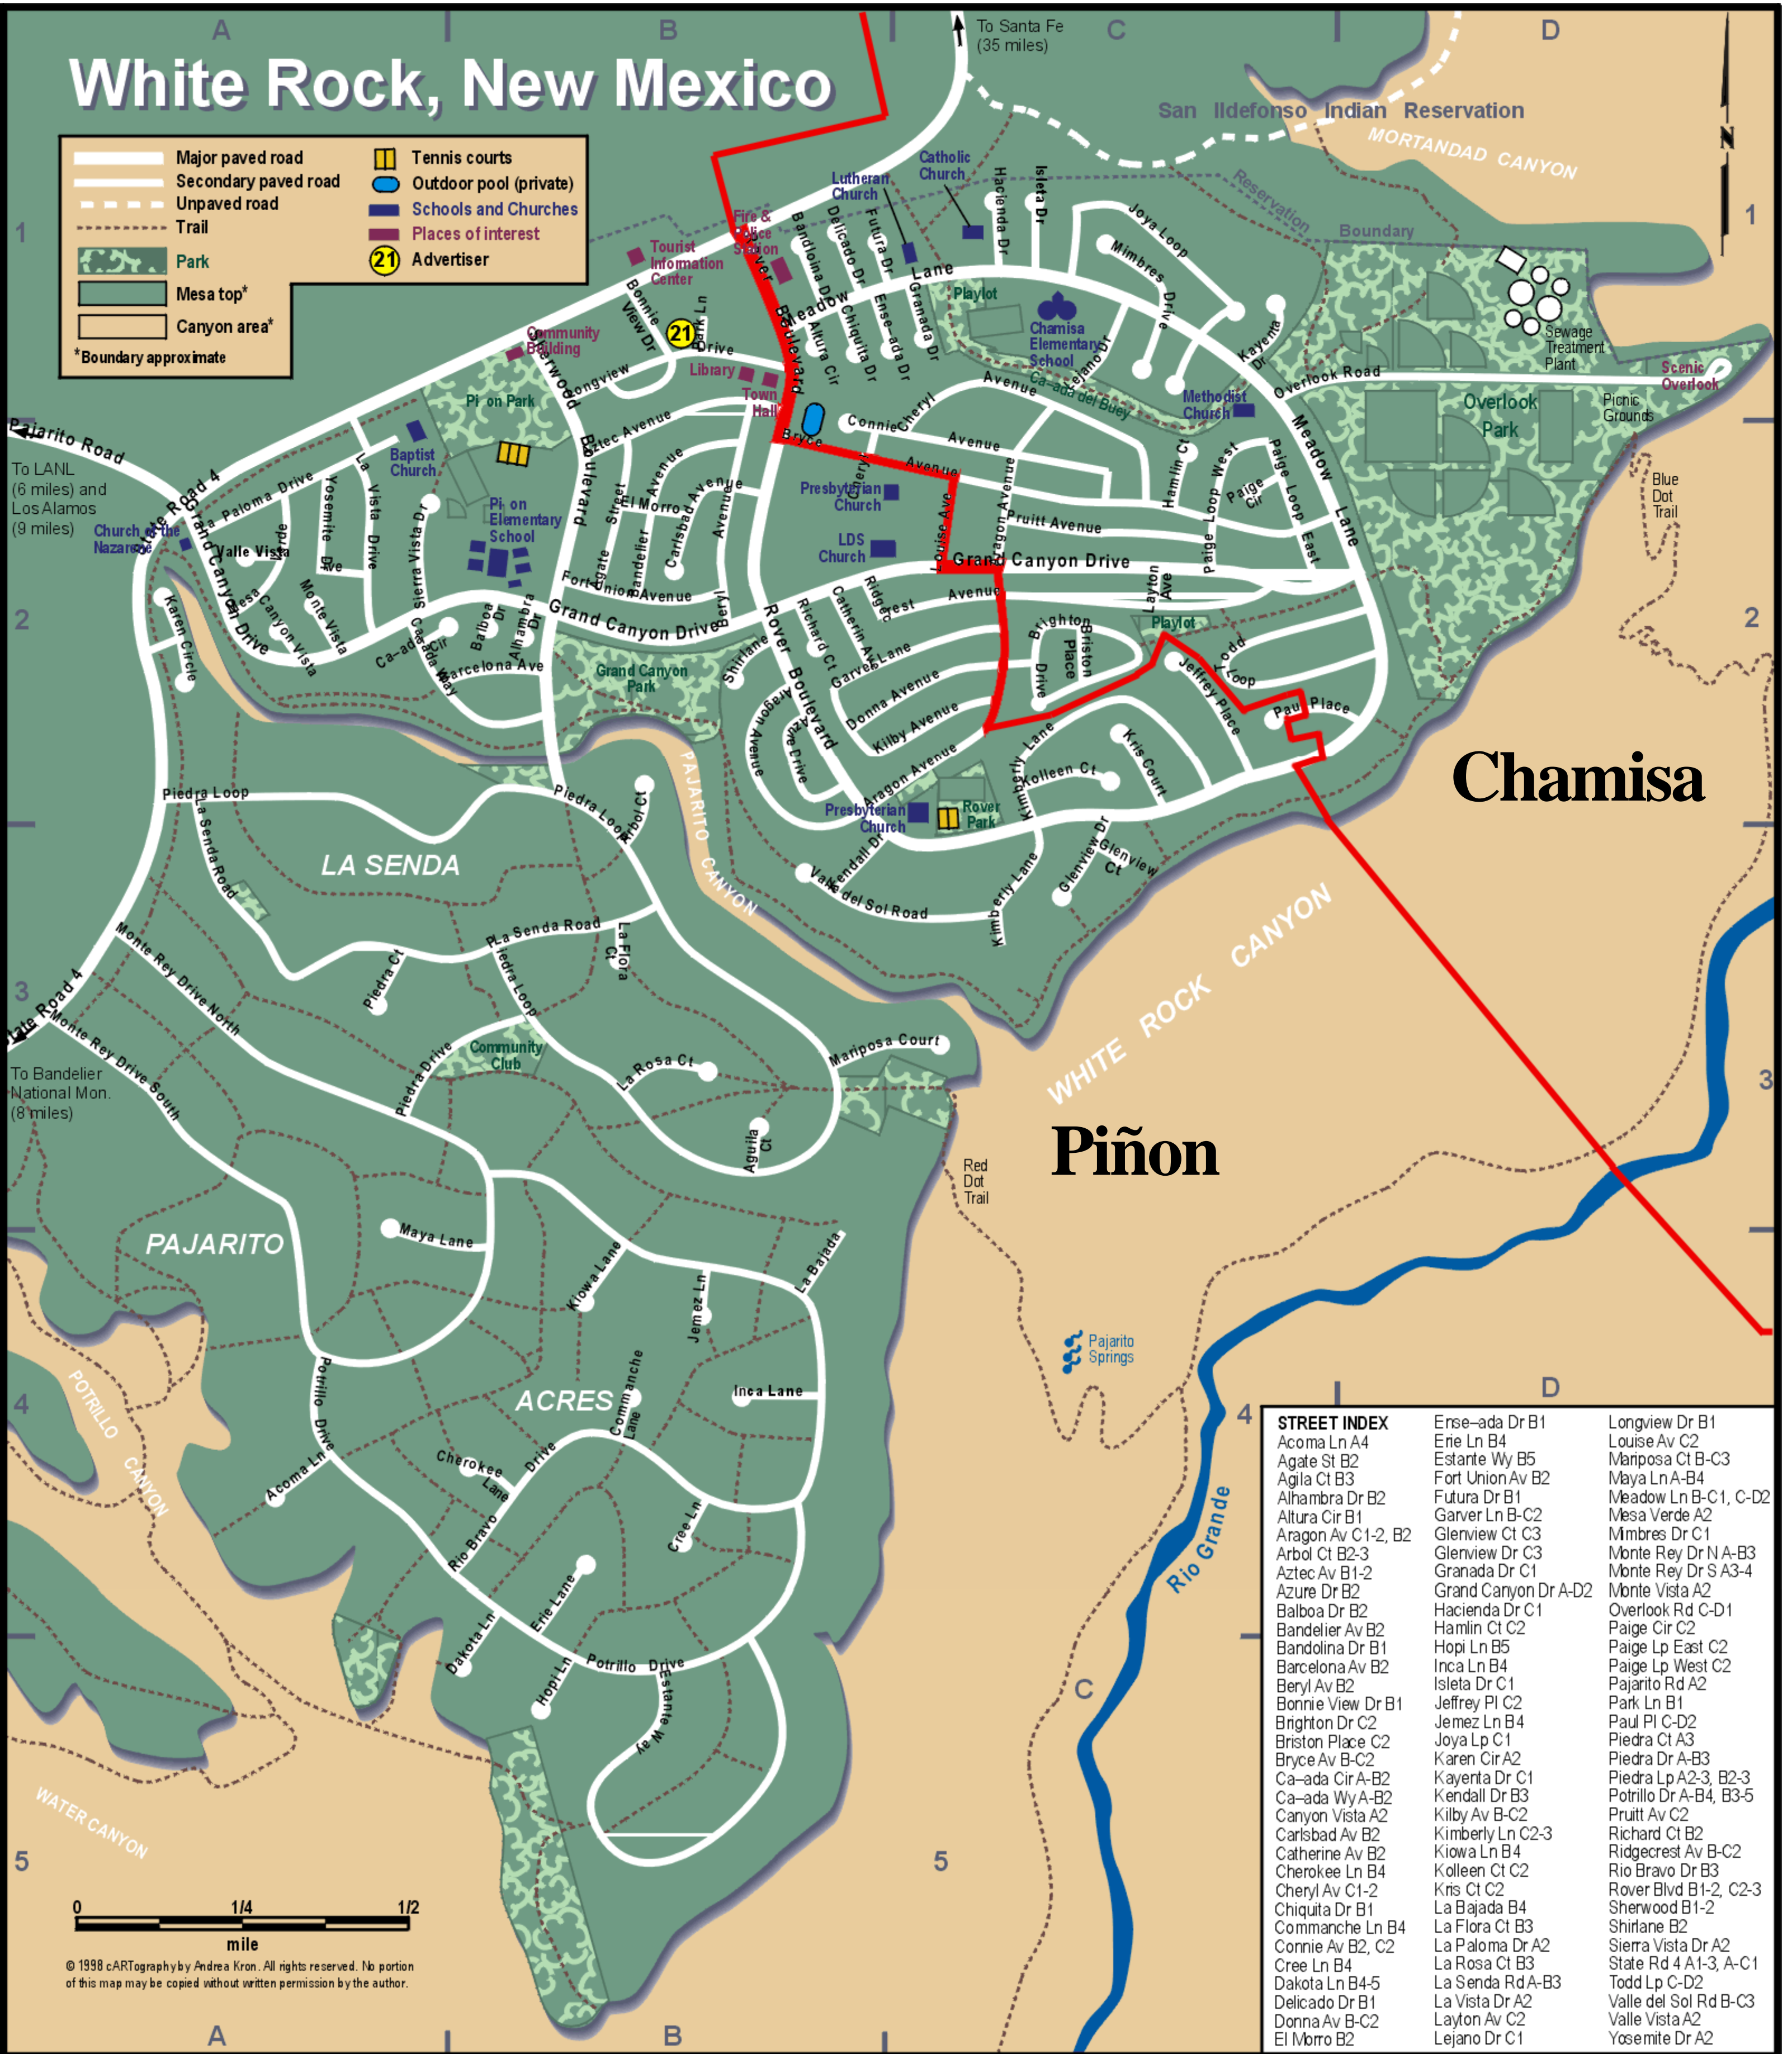

White Rock, New Mexico

	Major paved road		Tennis courts
	Secondary paved road		Outdoor pool (private)
	Unpaved road		Schools and Churches
	Trail		Places of interest
	Park		Advertiser
	Mesa top*		
	Canyon area*		

*Boundary approximate

STREET INDEX		
Acoma Ln A4	Erse-ada Dr B1	Longview Dr B1
Agate St B2	Erie Ln B4	Louise Av C2
Agila Ct B3	Estante Wy B5	Mariposa Ct B-C3
Alhambra Dr B2	Fort Union Av B2	Maya Ln A-B4
Altura Cir B1	Futura Dr B1	Mesa Verde A2
Aragon Av C1-2, B2	Garver Ln B-C2	Mimbres Dr C1
Arbol Ct B2-3	Glenview Ct C3	Monte Rey Dr N A-B3
Aztec Av B1-2	Glenview Dr C3	Monte Rey Dr S A3-4
Azure Dr B2	Granada Dr C1	Monte Vista A2
Balboa Dr B2	Grand Canyon Dr A-D2	Overlook Rd C-D1
Bandelier Av B2	Hacienda Dr C1	Paige Cir C2
Bandolina Dr B1	Hamlin Ct C2	Paige Lp East C2
Barcelona Av B2	Hopi Ln B5	Paige Lp West C2
Beryl Av B2	Inca Ln B4	Pajarito Rd A2
Bonnie View Dr B1	Isleta Dr C1	Park Ln B1
Brighton Dr C2	Jeffrey Pl C2	Paul Pl C-D2
Briston Place C2	Jemez Ln B4	Piedra Ct A3
Bryce Av B-C2	Joya Lp C1	Piedra Dr A-B3
Ca-ada Cir A-B2	Karen Cir A2	Piedra Lp A2-3, B2-3
Ca-ada Wy A-B2	Kayenta Dr C1	Potrillo Dr A-B4, B3-5
Canyon Vista A2	Kendall Dr B3	Pruitt Av C2
Carlsbad Av B2	Kilby Av B-C2	Richard Ct B2
Catherine Av B2	Kimberly Ln C2-3	Ridgecrest Av B-C2
Cherokee Ln B4	Kiowa Ln B4	Rio Bravo Dr B3
Cheryl Av C1-2	Kolleen Ct C2	Rover Blvd B1-2, C2-3
Chiquita Dr B1	Kris Ct C2	Sherwood B1-2
Commanche Ln B4	La Bajada B4	Shirlane B2
Connie Av B2, C2	La Flora Ct B3	Sierra Vista Dr A2
Cree Ln B4	La Paloma Dr A2	State Rd 4 A1-3, A-C1
Dakota Ln B4-5	La Rosa Ct B3	Todd Lp C-D2
Delicado Dr B1	La Senda Rd A-B3	Valle del Sol Rd B-C3
Donna Av B-C2	La Vista Dr A2	Valle Vista A2
El Morro B2	Layton Av C2	Yosemite Dr A2
	Lejano Dr C1	

© 1998 cARTography by Andrea Kron. All rights reserved. No portion of this map may be copied without written permission by the author.